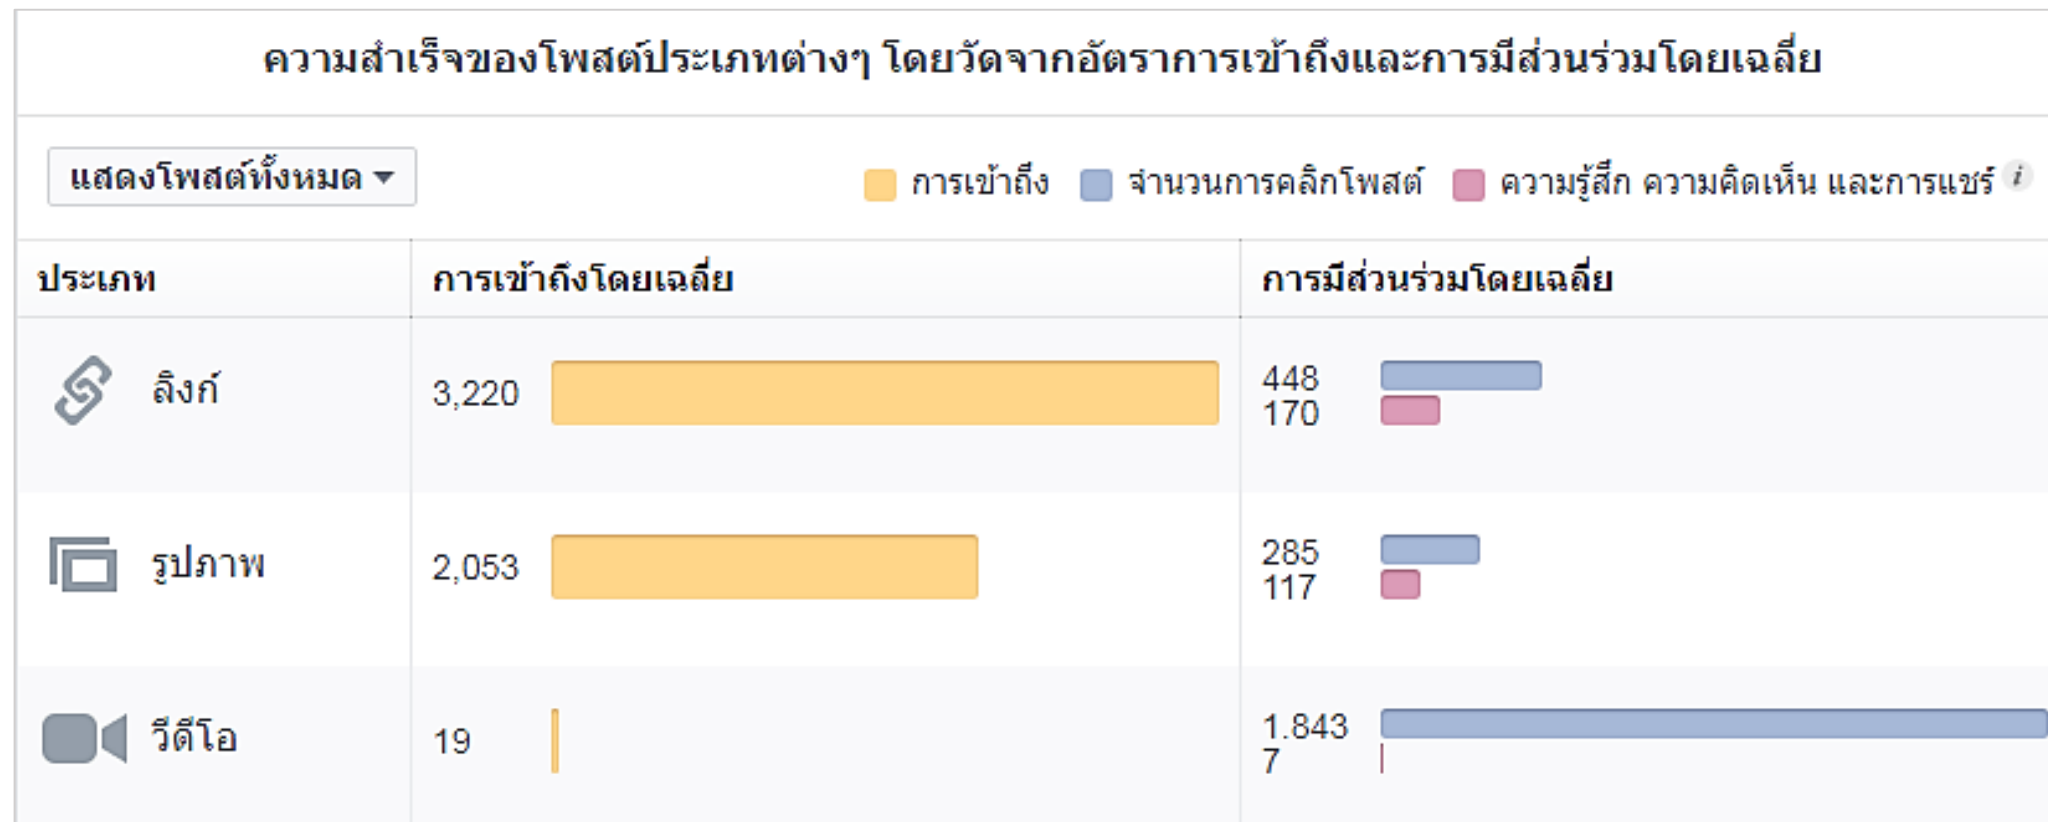

สถิติการเข้าถึงข้อมูลโพสต์ประเภทต่าง ๆ