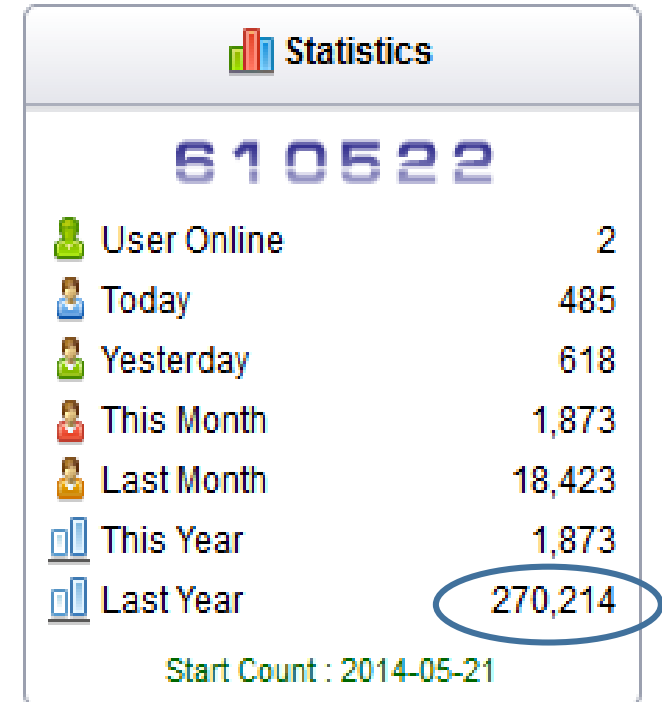

รายงานผลการดำเนินงาน หน่วยประชาสัมพันธ์และการตลาด

2 0 1 7

PART

เว็บไซต์สถาบันภาษา

สถิติการเข้าชมเว็บไซต์สถาบันภาษา

หน่วยประชาสัมพันธ์และการตลาดได้ดำเนินการประชาสัมพันธ์ข้อมูลโครงการและกิจกรรมต่าง ๆ ของสถาบันภาษาบนเว็บไซต์ li.npru.ac.th ปัจจุบันมียอดการเข้าชมล่าสุด 610,522 ครั้ง โดยมีสถิติการเข้าชมตลอดปี 2560 จำนวน **270,214** ครั้ง เพิ่มขึ้นจากปี 2559 ประมาณ **39,263** ครั้ง

สถิติการเข้าชมเว็บไซต์สถาบันภาษาปี 2558 - 2560

สถิติการเข้าชมเว็บไซต์สถาบันภาษารายเดือน

จำนวน (ครั้ง)

◆ จำนวน (ครั้ง)

PART

2

๓ ๓ การเข้าถึงข้อมูลเฟสบุ๊กสถาบันภาษา

สถิติการเข้าถึงข้อมูลเฟสบุ๊กสถาบันภาษา