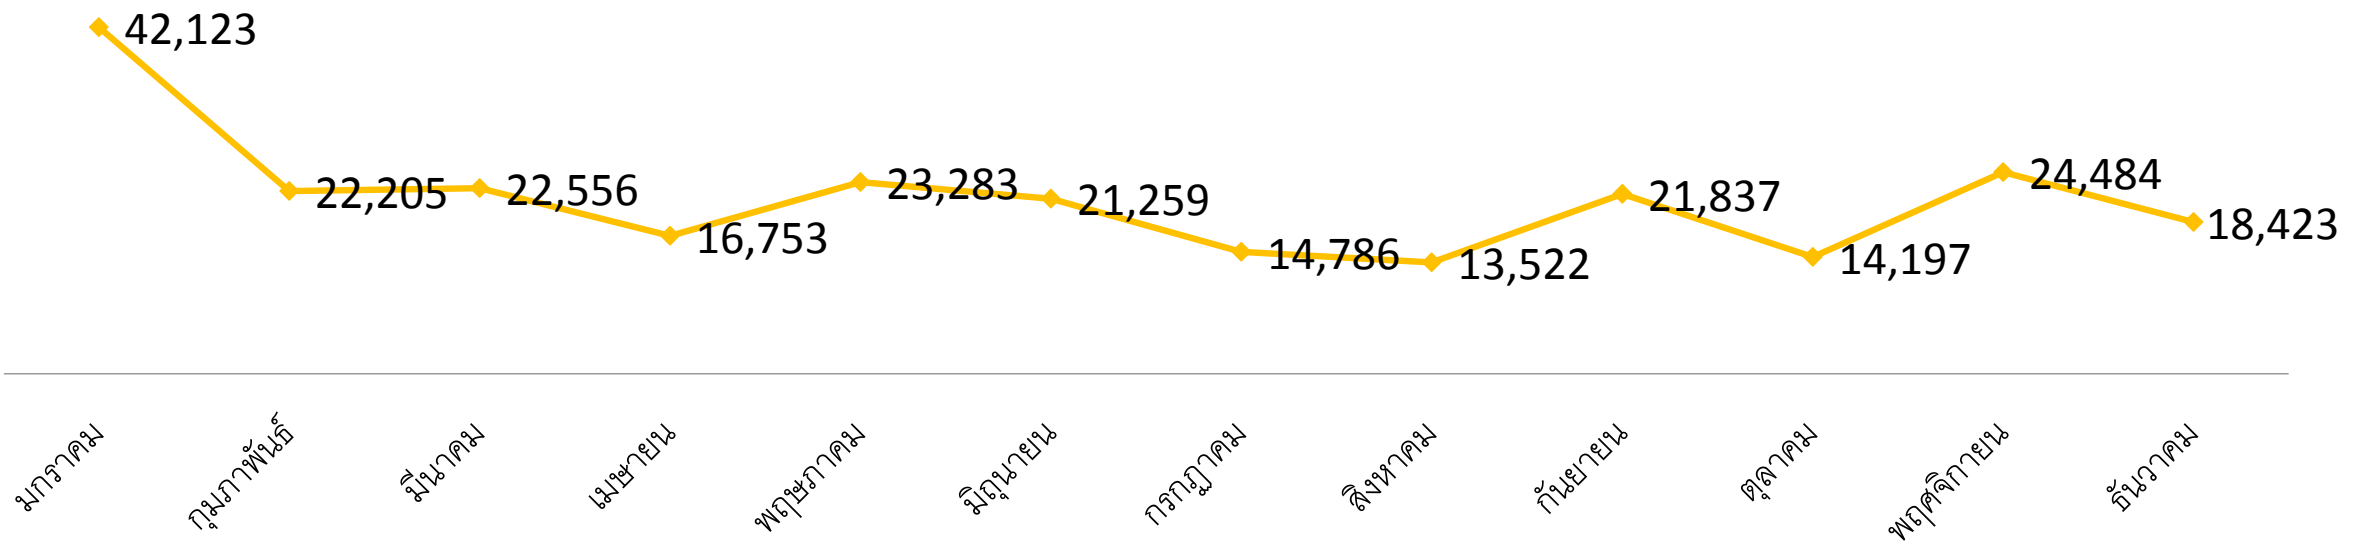

รายงานผลการดำเนินงาน หน่วยประชาสัมพันธ์และการตลาด

2 0 1 7

PART

เว็บไซต์สถาบันภาษา

สถิติการเข้าชมเว็บไซต์สถาบันภาษา

หน่วยประชาสัมพันธ์และการตลาดได้ดำเนินการประชาสัมพันธ์ข้อมูลโครงการและกิจกรรมต่าง ๆ ของสถาบันภาษาบนเว็บไซต์ li.npru.ac.th ปัจจุบันมียอดการเข้าชมล่าสุด 610,522 ครั้ง โดยมีสถิติการเข้าชมตลอดปี 2560 จำนวน **270,214** ครั้ง เพิ่มขึ้นจากปี 2559 ประมาณ **39,263** ครั้ง

สถิติการเข้าชมเว็บไซต์สถาบันภาษาปี 2558 - 2560

สถิติการเข้าชมเว็บไซต์สถาบันภาษารายเดือน

จำนวน (ครั้ง)

◆ จำนวน (ครั้ง)

PART

2

๓ ๓ การเข้าถึงข้อมูลเฟสบุ๊กสถาบันภาษา

สถิติการเข้าถึงข้อมูลเฟสบุ๊กสถาบันภาษา