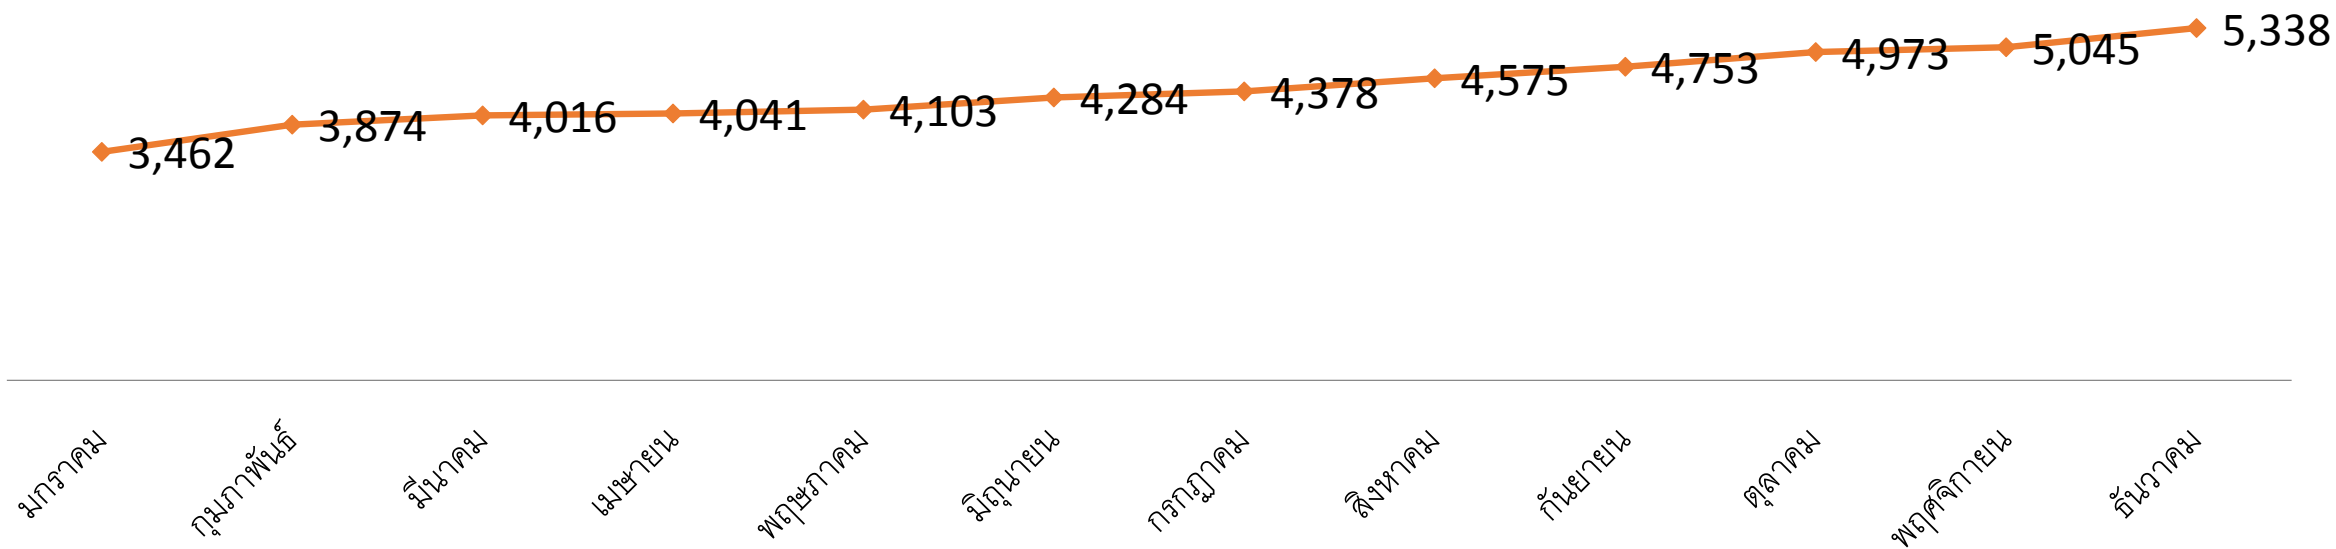

สถิติการเข้าถึงข้อมูลเฟสบุ๊กสถาบันภาษา

จำนวนผู้กดติดตาม (คน)

— จำนวน (คน)

จำนวนผู้กดติดตามเพจเพิ่มขึ้น **1,876** คน เฉลี่ยเดือนละ **156** คน