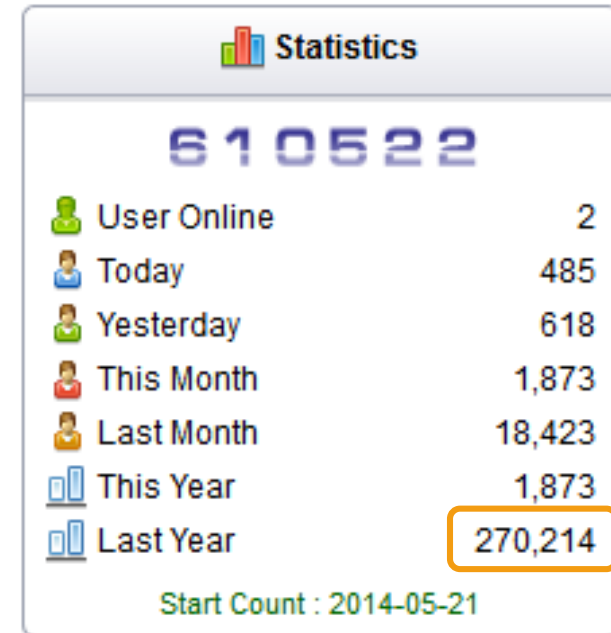

รายงานผลการดำเนินงาน หน่วยประชาสัมพันธ์และการตลาด

2 0 1 7

PART

เว็บไซต์สถาบันภาษา

สถิติการเข้าชมเว็บไซต์สถาบันภาษา

หน่วยประชาสัมพันธ์และการตลาดได้ดำเนินการประชาสัมพันธ์ข้อมูลโครงการและกิจกรรมต่าง ๆ ของสถาบันภาษาบนเว็บไซต์ li.npru.ac.th ปัจจุบันมียอดการเข้าชมล่าสุด 610,522 ครั้ง โดยมีสถิติการเข้าชมตลอดปี 2560 จำนวน **270,214** ครั้ง เพิ่มขึ้นจากปี 2559 ประมาณ **39,263** ครั้ง

สถิติการเข้าชมเว็บไซต์สถาบันภาษาปี 2558 - 2560

สถิติการเข้าชมเว็บไซต์สถาบันภาษารายเดือน

จำนวน (ครั้ง)

◆ จำนวน (ครั้ง)

PART

2

๓ ๓ การเข้าถึงข้อมูลเฟสบุ๊กสถาบันภาษา

สถิติการเข้าถึงข้อมูลเฟสบุ๊กสถาบันภาษา