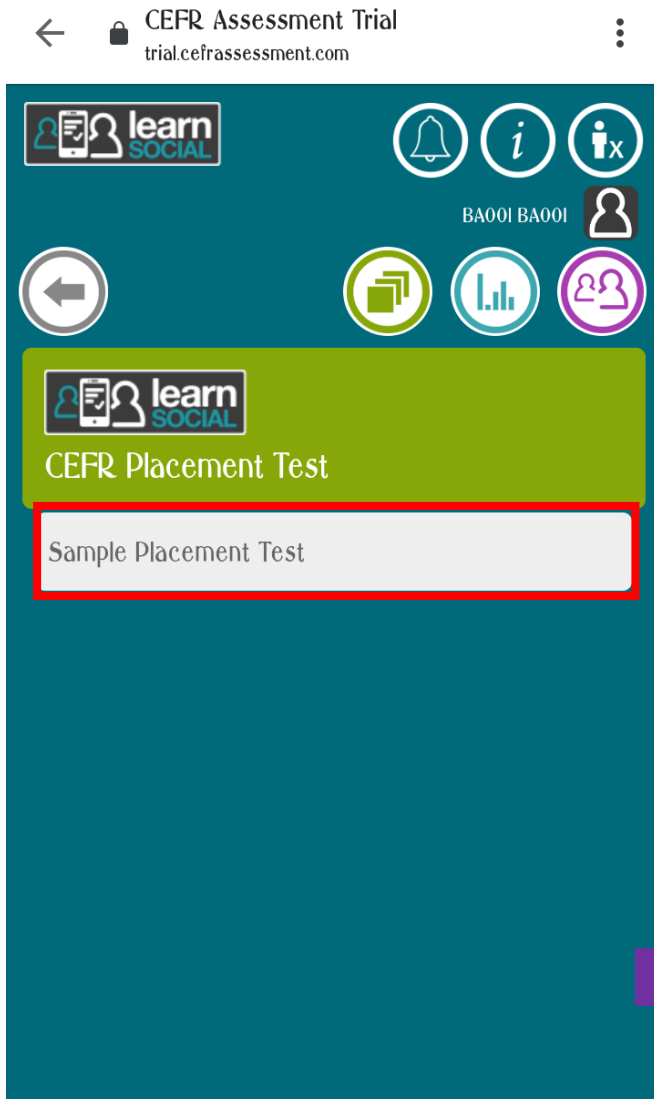

การเข้าทดลองทำตัวอย่างข้อสอบ CEFR Placement Test

ผ่านโทรศัพท์มือถือ

1. เปิด  chrome พิมพ์ ในช่อง URL : <https://trial.cefrassessment.com/platform#> หรือ

กรอก Username : BA001 และ Password : BA001

กด Log in

** ในการเข้าทำข้อสอบจริงอาจจะปรากฏหน้าจอด้านล่างนี้
ให้นักศึกษา กด Allow (อนุญาต)

2. กด

3. กด CEFR Placement Test

4. กด Sample Placement Test

5. เริ่มทำข้อสอบได้ เมื่อต้องการไปทำข้อถัดไป กด

6. เมื่อทำข้อสอบเสร็จแล้ว กด

7. กด  เพื่อดูผลคะแนนสอบ

8. หน้าจอปรากฏผลคะแนนสอบ

กด  เพื่อ Log Out ออกจากระบบ

9. กด Yes ออกจากระบบ