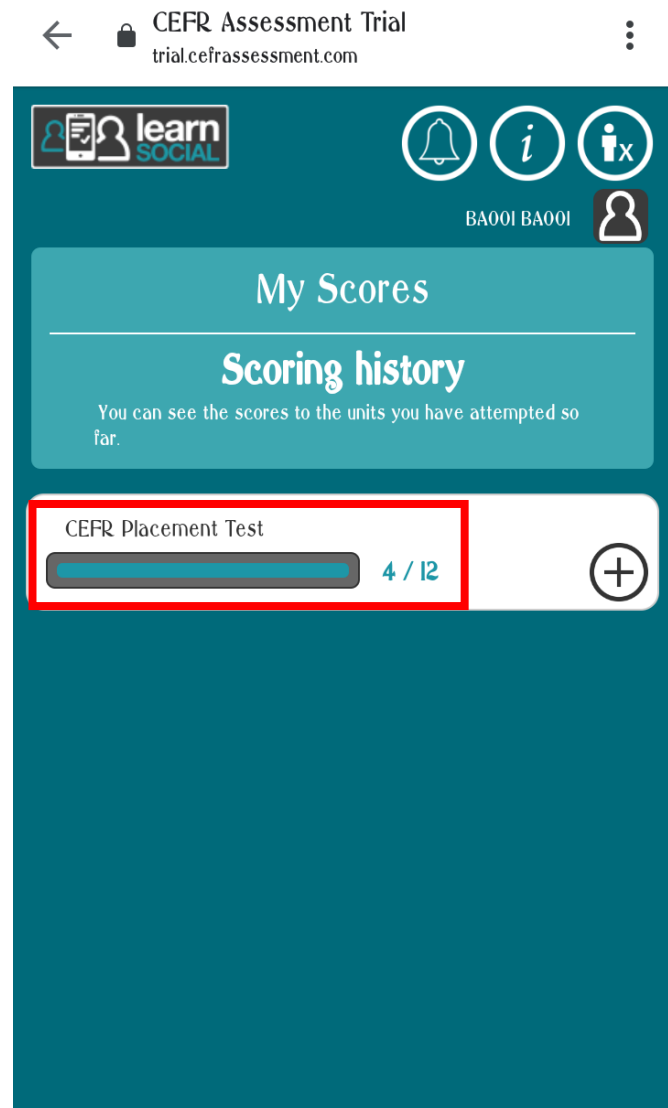

การเข้าทดลองทำตัวอย่างข้อสอบ CEFR Placement Test

ผ่านโทรศัพท์มือถือ

1. เปิด  chrome พิมพ์ ในช่อง URL : <https://trial.cefrassessment.com/platform#> หรือ

กรอก Username : BA001 และ Password : BA001

กด Log in

** ในการเข้าทำข้อสอบจริงอาจจะปรากฏหน้าจอด้านล่างนี้
ให้นักศึกษา กด Allow (อนุญาต)

2. กด

3. กด CEFR Placement Test

4. กด Sample Placement Test

5. เริ่มทำข้อสอบได้ เมื่อต้องการไปทำข้อถัดไป กด

6. เมื่อทำข้อสอบเสร็จแล้ว กด

7. กด  เพื่อดูผลคะแนนสอบ

8. หน้าจอปรากฏผลคะแนนสอบ

กด  เพื่อ Log Out ออกจากระบบ

9. กด Yes ออกจากระบบ