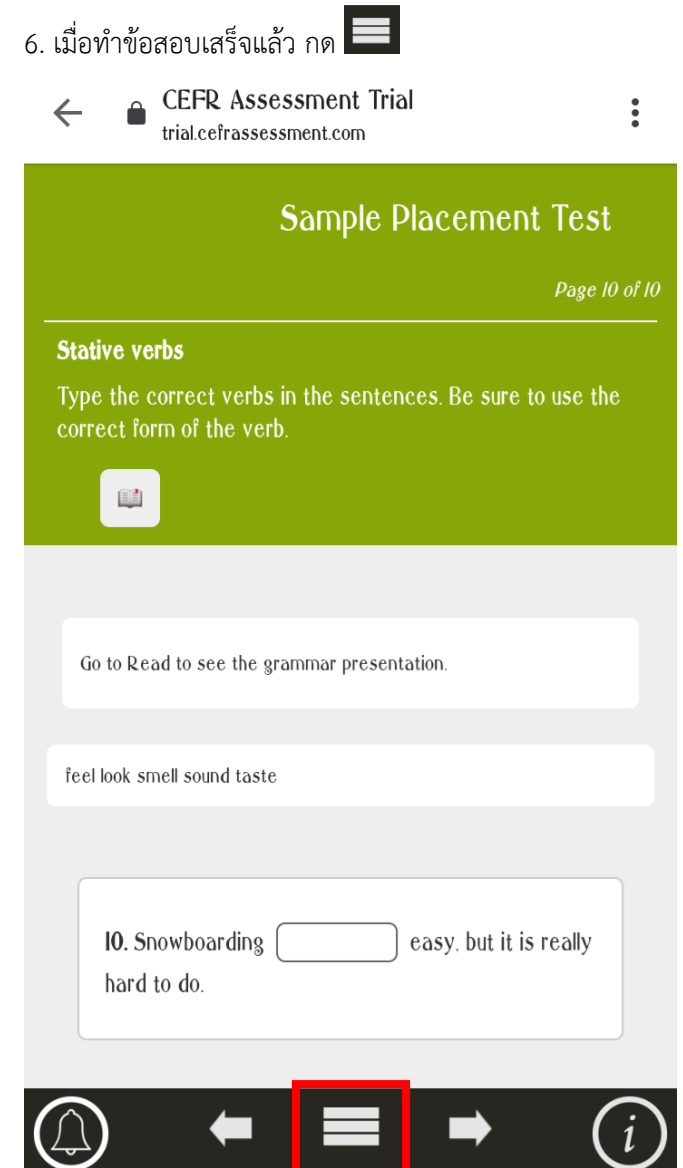

** ในการเข้าทำข้อสอบจริงอาจจะปรากฏหน้าจอด้านล่างนี้
ให้นักศึกษา กด Allow (อนุญาต)

2. กด

3. กด CEFR Placement Test

4. กด Sample Placement Test

5. เริ่มทำข้อสอบได้ เมื่อต้องการไปทำข้อถัดไป กด

6. เมื่อทำข้อสอบเสร็จแล้ว กด

7. กด  เพื่อดูผลคะแนนสอบ

8. หน้าจอปรากฏผลคะแนนสอบ

กด  เพื่อ Log Out ออกจากระบบ

9. กด Yes ออกจากระบบ