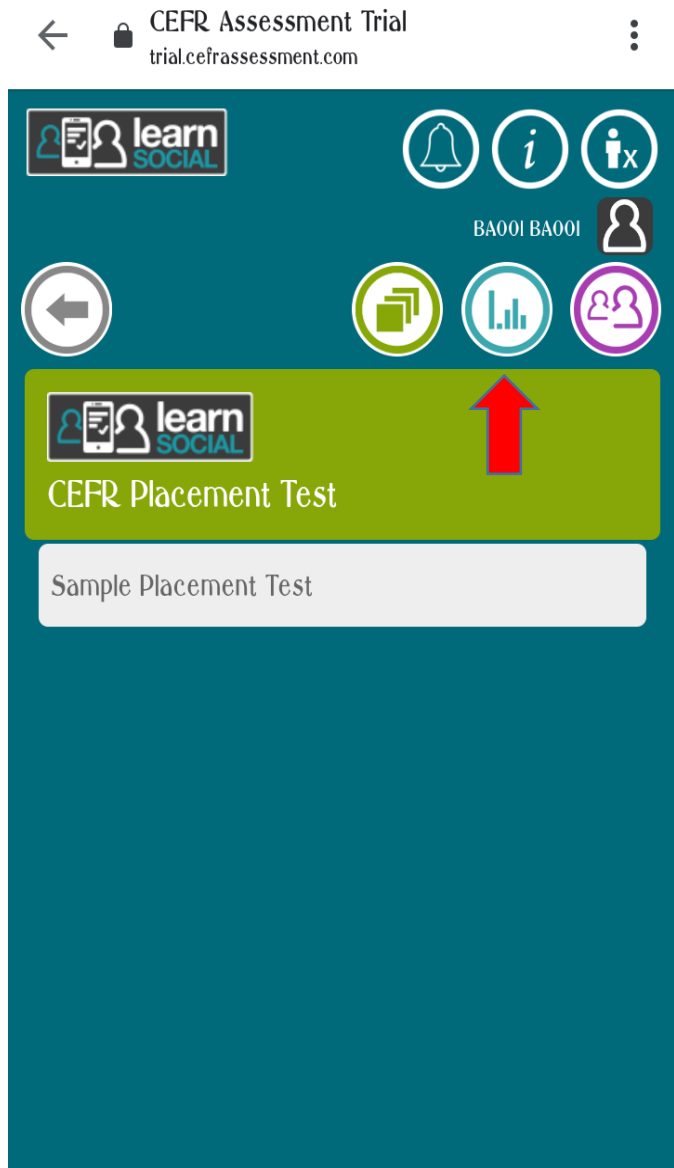

การเข้าทดลองทำตัวอย่างข้อสอบ CEFR Placement Test

ผ่านโทรศัพท์มือถือ

1. เปิด  chrome พิมพ์ ในช่อง URL : <https://trial.cefrassessment.com/platform#> หรือ

กรอก Username : BA001 และ Password : BA001

กด Log in

** ในการเข้าทำข้อสอบจริงอาจจะปรากฏหน้าจอด้านล่างนี้
ให้นักศึกษา กด Allow (อนุญาต)

2. กด

3. กด CEFR Placement Test

4. กด Sample Placement Test

5. เริ่มทำข้อสอบได้ เมื่อต้องการไปทำข้อถัดไป กด

6. เมื่อทำข้อสอบเสร็จแล้ว กด

7. กด  เพื่อดูผลคะแนนสอบ

8. หน้าจอปรากฏผลคะแนนสอบ

กด  เพื่อ Log Out ออกจากระบบ

9. กด Yes ออกจากระบบ