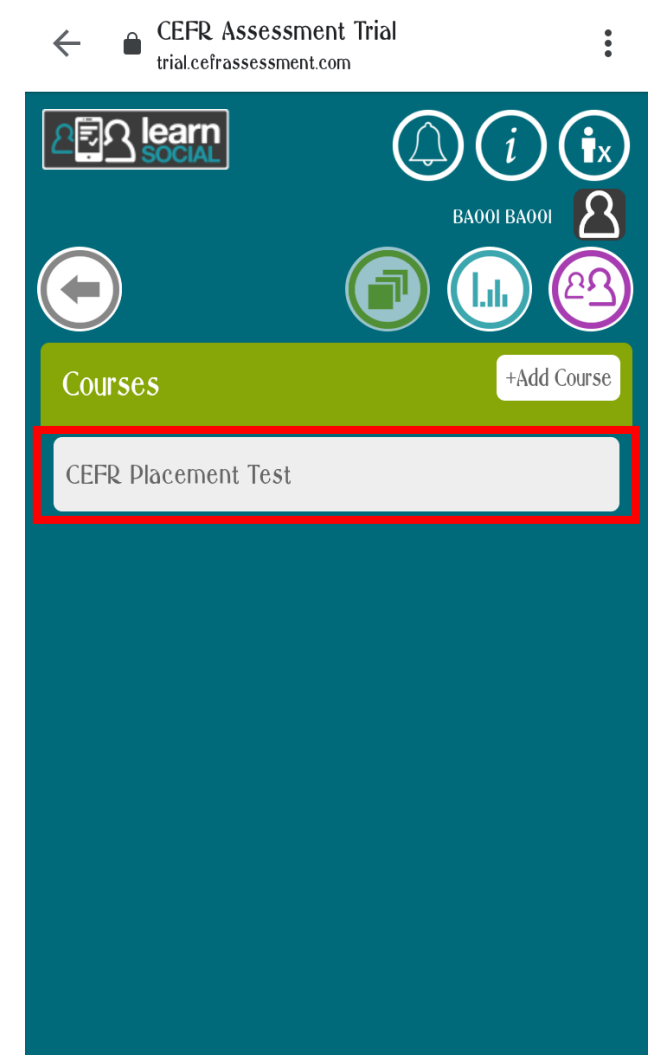

การเข้าทดลองทำตัวอย่างข้อสอบ CEFR Placement Test

ผ่านโทรศัพท์มือถือ

1. เปิด  chrome พิมพ์ ในช่อง URL : <https://trial.cefrassessment.com/platform#> หรือ

กรอก Username : BA001 และ Password : BA001

กด Log in

** ในการเข้าทำข้อสอบจริงอาจจะปรากฏหน้าจอด้านล่างนี้
ให้นักศึกษา กด Allow (อนุญาต)

2. กด

3. กด CEFR Placement Test

4. กด Sample Placement Test

5. เริ่มทำข้อสอบได้ เมื่อต้องการไปทำข้อถัดไป กด

6. เมื่อทำข้อสอบเสร็จแล้ว กด