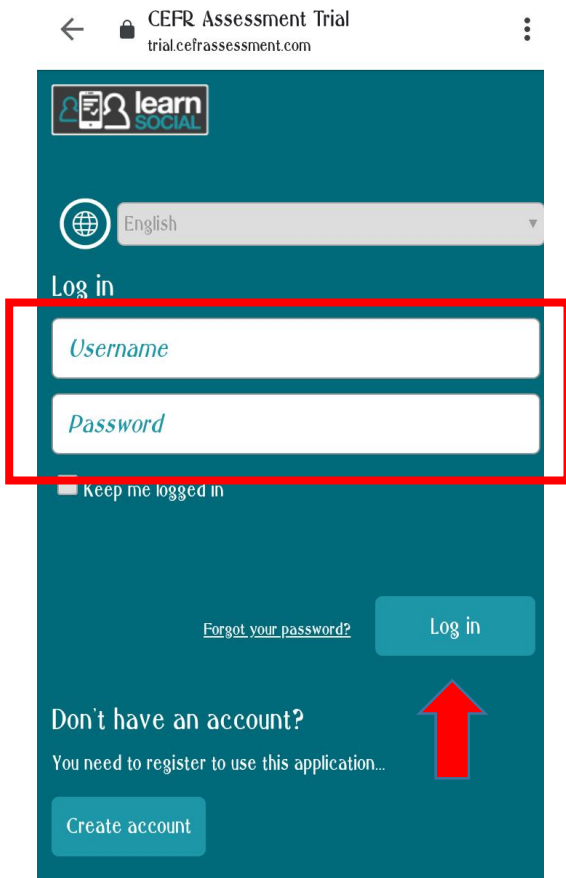

การเข้าทดลองทำตัวอย่างข้อสอบ CEFR Placement Test

ผ่านโทรศัพท์มือถือ

1. เปิด  chrome พิมพ์ ในช่อง URL : <https://trial.cefrassessment.com/platform#> หรือ

กรอก Username : BA001 และ Password : BA001

กด Log in

** ในการเข้าทำข้อสอบจริงอาจจะปรากฏหน้าจอด้านล่างนี้
ให้นักศึกษา กด Allow (อนุญาต)

2. กด

3. กด CEFR Placement Test

4. กด Sample Placement Test

5. เริ่มทำข้อสอบได้ เมื่อต้องการไปทำข้อถัดไป กด

6. เมื่อทำข้อสอบเสร็จแล้ว กด