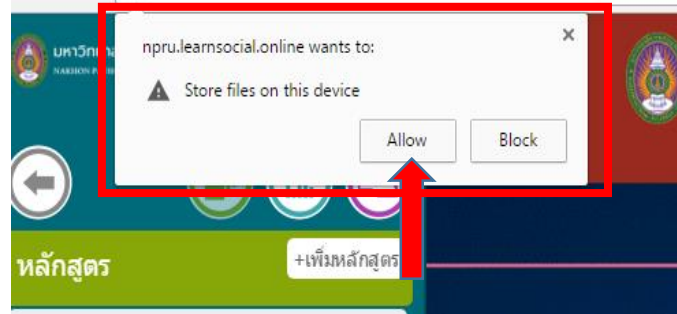

การเข้าทดลองทำตัวอย่างข้อสอบ CEFR Placement Test

ผ่านโทรศัพท์มือถือ

1. เปิด  chrome พิมพ์ ในช่อง URL : <https://trial.cefrassessment.com/platform#> หรือ

กรอก Username : BA001 และ Password : BA001

กด Log in

** ในการเข้าทำข้อสอบจริงอาจจะปรากฏหน้าจอด้านล่างนี้
ให้นักศึกษา กด Allow (อนุญาต)

2. กด

3. กด CEFR Placement Test

4. กด Sample Placement Test

5. เริ่มทำข้อสอบได้ เมื่อต้องการไปทำข้อถัดไป กด

6. เมื่อทำข้อสอบเสร็จแล้ว กด