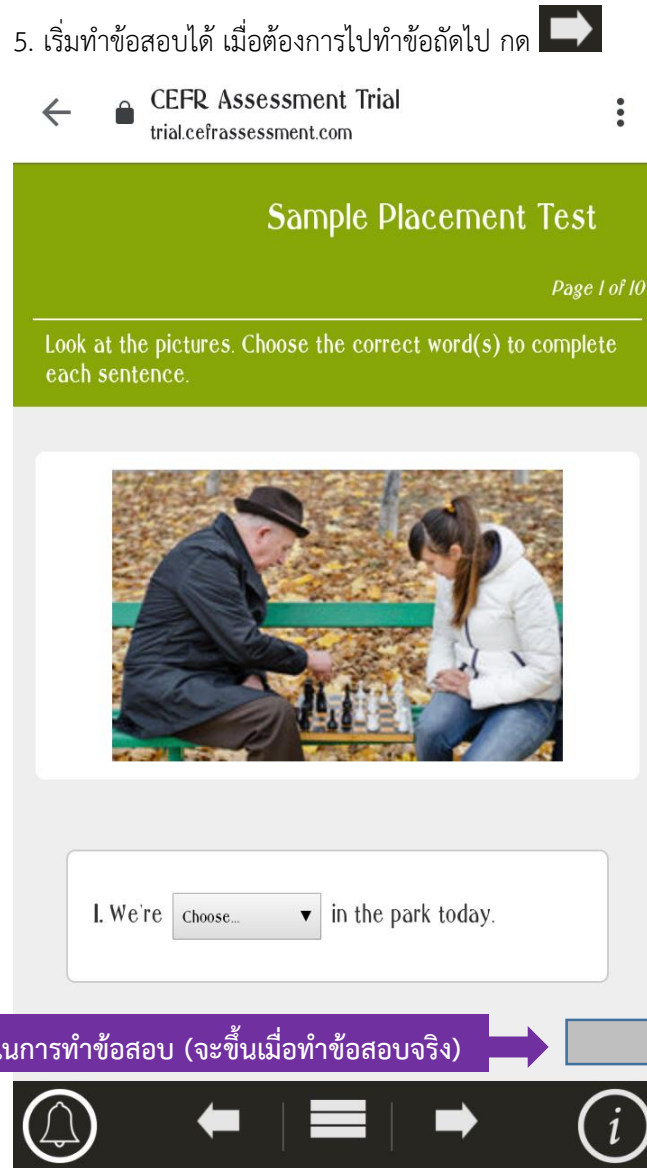

การเข้าทดลองทำตัวอย่างข้อสอบ CEFR Placement Test

ผ่านโทรศัพท์มือถือ

1. เปิด  chrome พิมพ์ ในช่อง URL : <https://trial.cefrassessment.com/platform#> หรือ

กรอก Username : BA001 และ Password : BA001

กด Log in

** ในการเข้าทำข้อสอบจริงอาจจะปรากฏหน้าจอด้านล่างนี้
ให้นักศึกษา กด Allow (อนุญาต)

2. กด

3. กด CEFR Placement Test

4. กด Sample Placement Test

5. เริ่มทำข้อสอบได้ เมื่อต้องการไปทำข้อถัดไป กด

6. เมื่อทำข้อสอบเสร็จแล้ว กด

7. กด  เพื่อดูผลคะแนนสอบ

8. หน้าจอปรากฏผลคะแนนสอบ

กด  เพื่อ Log Out ออกจากระบบ

9. กด Yes ออกจากระบบ