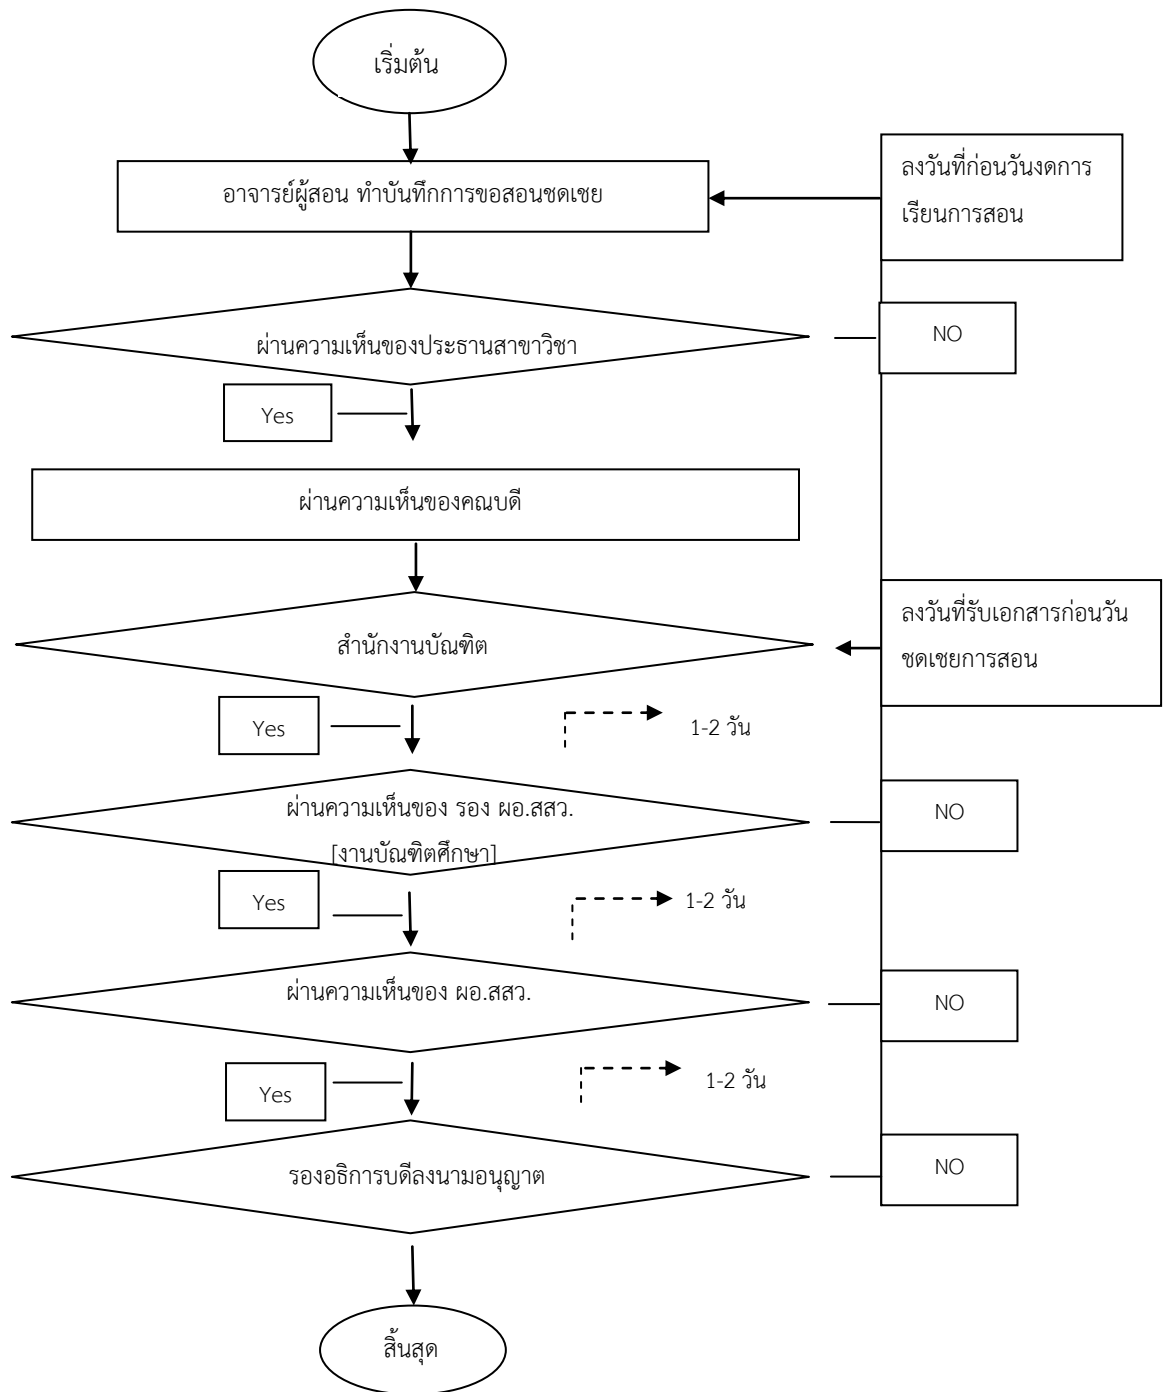

ขั้นตอนการขอสอนชดเชย

- หมายเหตุ
1. บันทึกการขอสอนชดเชยต้องได้รับอนุญาตก่อนวันสอนชดเชย
 2. ห้ามสอนชดเชยในสัปดาห์สอบ **ยกเว้น** เป็นประกาศมหาวิทยาลัย