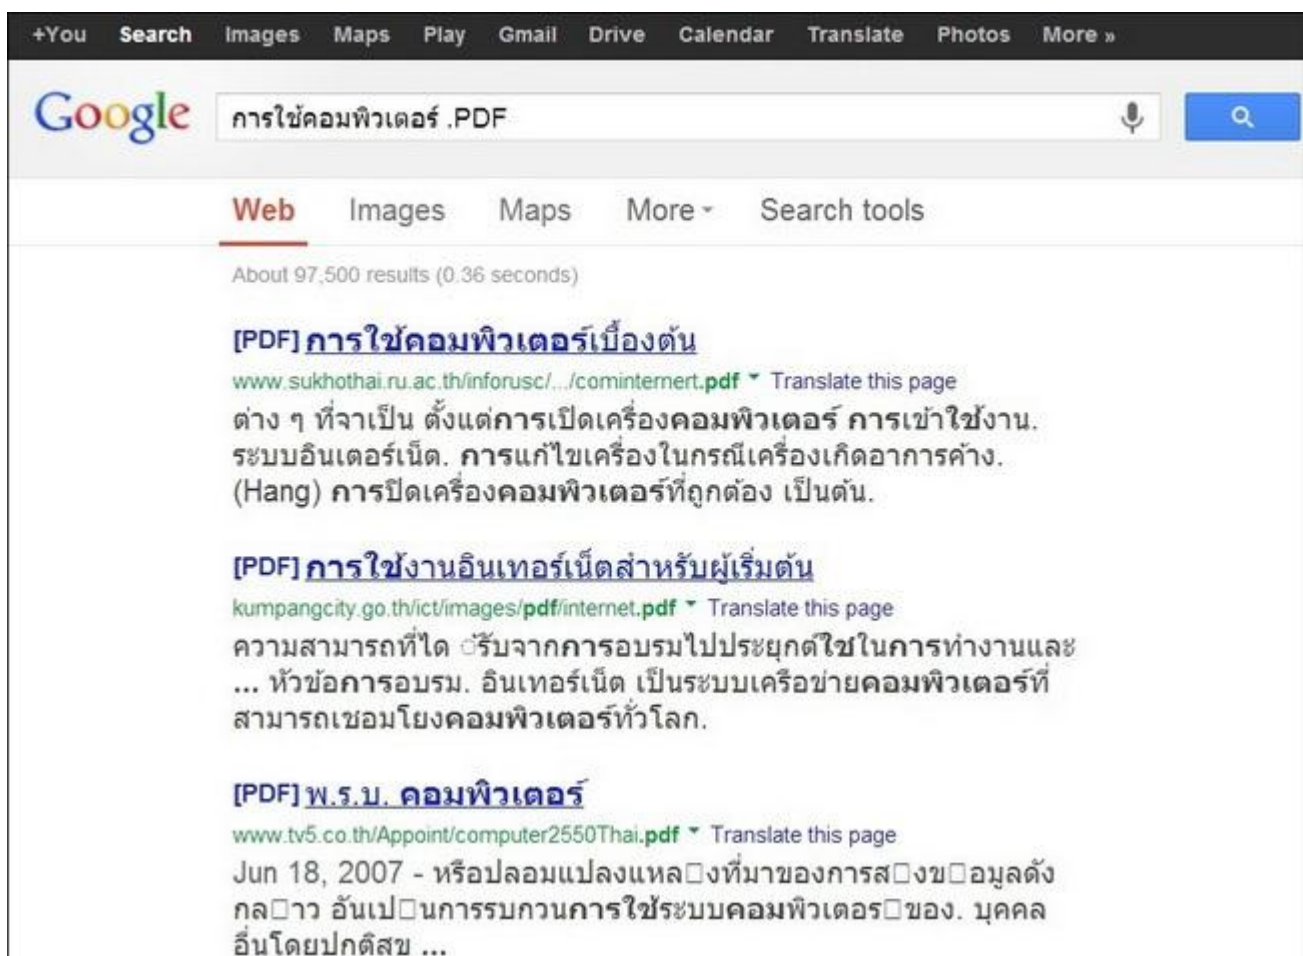

2. ค้นหาไฟล์เอกสาร นามสกุลต่างๆ

ในกรณีที่คุณต้องการค้นหาเอกสารต่างๆ ในรูปแบบ .PDF, .DOC หรือนามสกุลอื่นๆ สามารถทำได้โดยพิมพ์คำค้นหา ตามด้วย นามสกุลของไฟล์นั้นๆ เช่น "การใช้คอมพิวเตอร์ .PDF" หรือ "คณิตศาสตร์ ป.3 .DOC" ผลลัพธ์ที่ได้ก็จะเป็นไฟล์เอกสารที่ถูกจัดเก็บไว้บนอินเทอร์เน็ตนั่นเอง