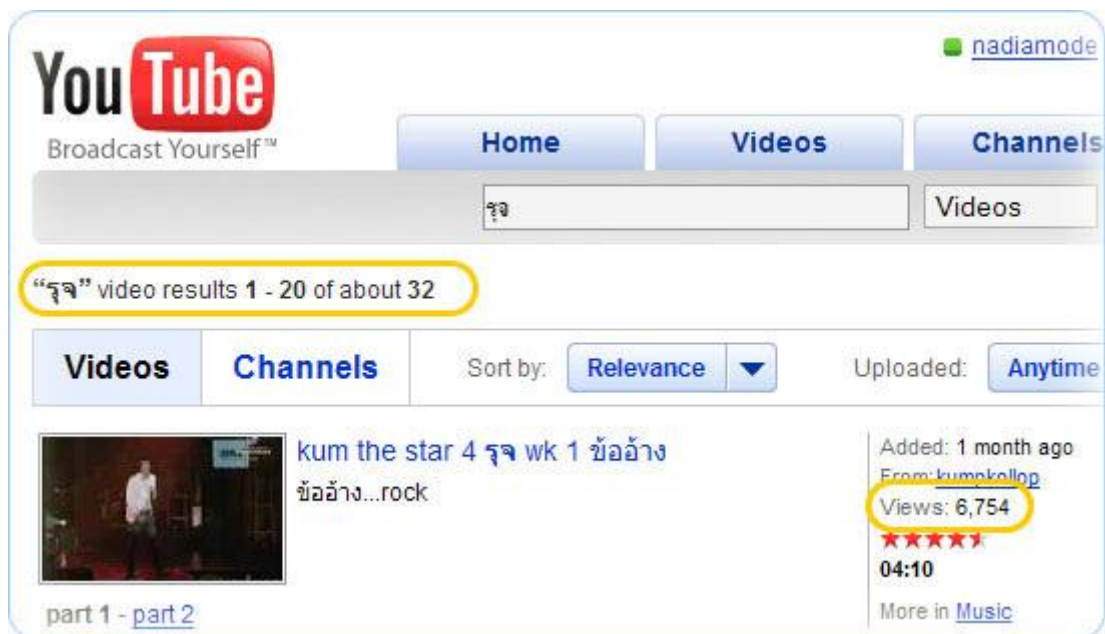

4. กดที่ปุ่ม “ค้นหา”

5. ระบบจะทำการค้นหาเว็บไซต์ที่ตรงกับ keyword ที่ต้องการ และแสดงออกมาในรูปแบบของ

ลิงค์พร้อม

การสืบค้นรูปภาพ

ขั้นตอนการสืบค้นรูปภาพด้วย Search Engine

1. ทำการเปิดเว็บไซต์ที่ให้บริการ <http://www.google.co.th/>
2. เลือกหัวข้อที่ต้องการค้น ในที่นี้จะเลือกหัวข้อ “รูปภาพ”
3. พิมพ์ keyword (ข้อความ) ที่ต้องการสืบค้นลงในช่อง text box
4. กดที่ปุ่ม “ค้นหา”
5. ระบบจะทำการค้นหารูปภาพที่ตรงกับ keyword ที่ต้องการ และแสดงรูปภาพที่ค้นหาพบ