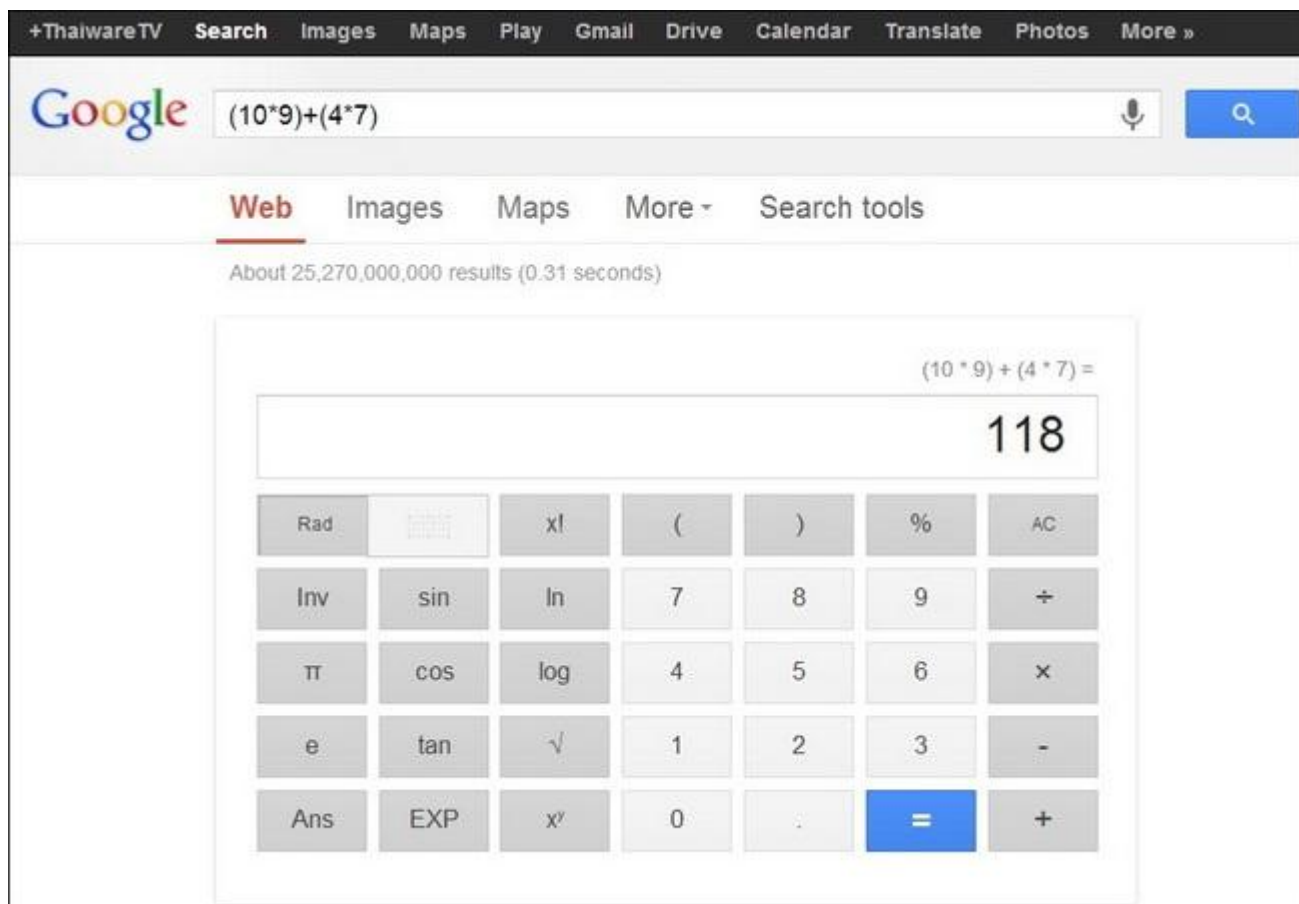

8. ดูกระแสน้ำ และตลาดหลักทรัพย์"สำหรับคนเล่นหุ้น ต้องการที่จะติดตามข่าวสารอย่างรวดเร็ว การ Search Google เป็นอีกหนึ่งวิธีที่น่าสนใจเลยทีเดียวที่เดียวครับ เช่น "NASDAQ GOOG

9. เครื่องคิดเลขออนไลน์

คุณสามารถใส่ตัวเลขที่ต้องการคำนวณในช่อง Search Google ได้ เช่น " $(10*9)+(4*7)$ " คำตอบก็จะออกมาภายในพริบตาเลยจ้า