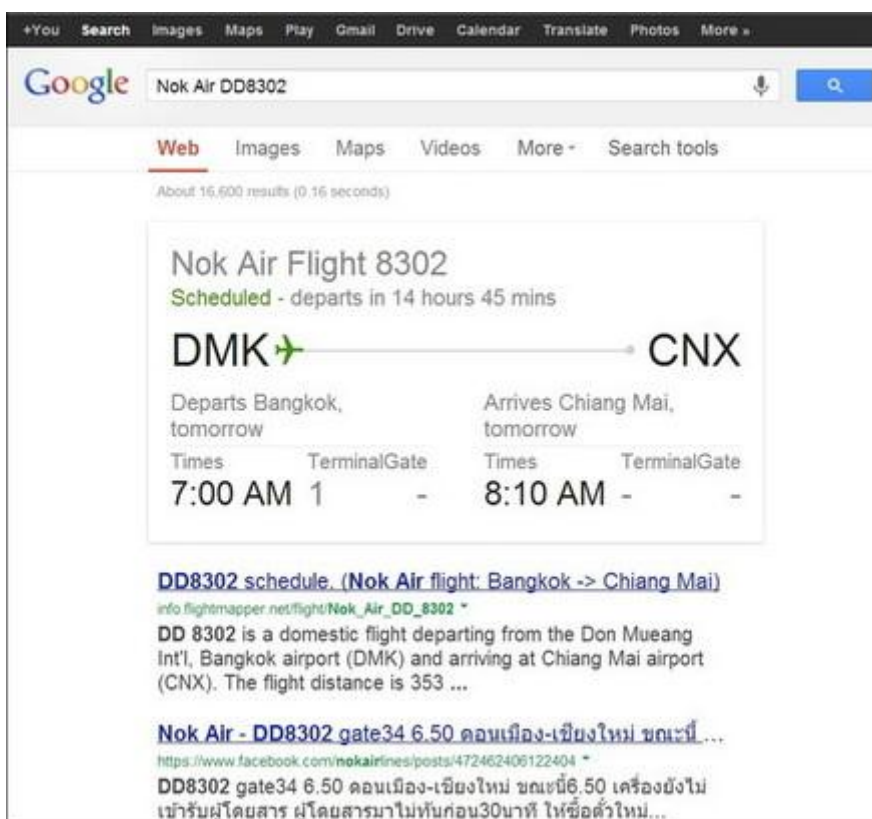

1. เช็คเที่ยวบินขาเข้า และขาออกคุณสามารถตรวจสอบ Search Google ไฟล์ทเครื่องบินได้ทั้งหมด ทั้งขาเข้า และขาออก เพียงแค่พิมพ์ สายการบิน และตามด้วยหมายเลขไฟล์ทนั้นๆ ยกตัวอย่าง เช่น "Nok Air DD8302" หรือ "Thai Airways TG920" เป็นต้น เราจะเห็นรายละเอียดของเที่ยวบินอย่างละเอียดเลย