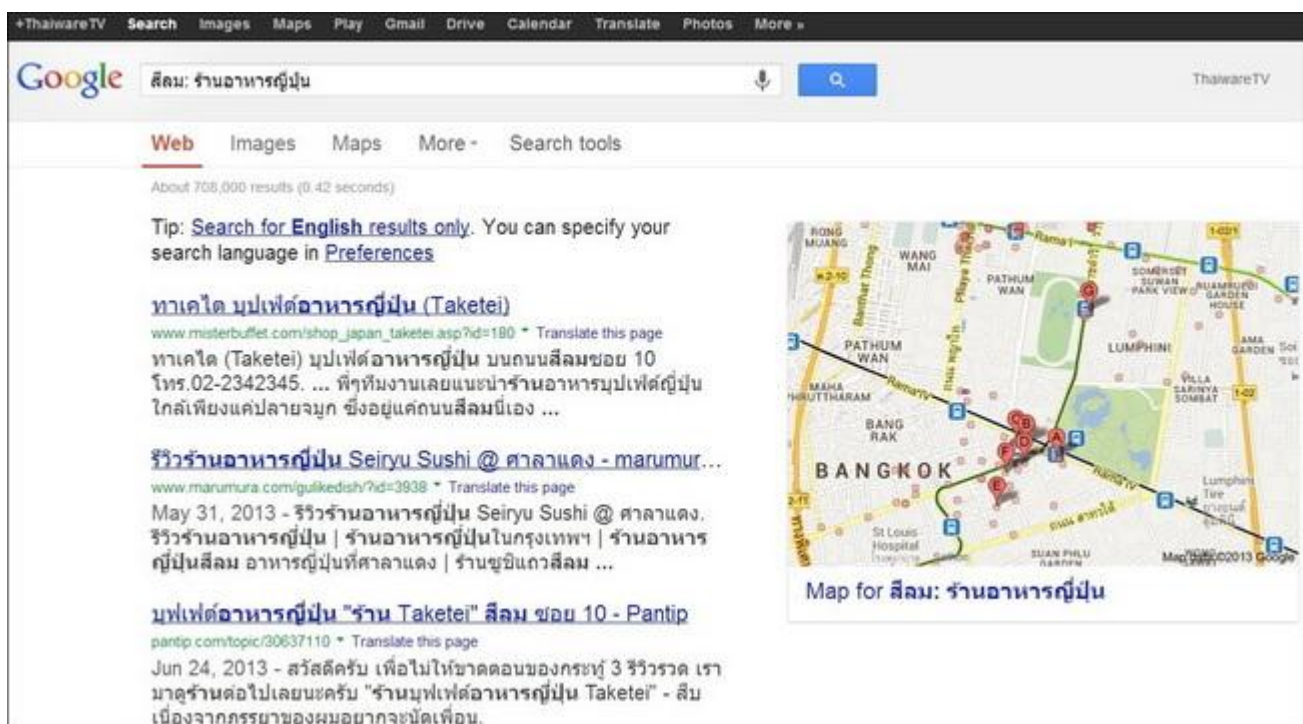

9. เครื่องคิดเลขออนไลน์

คุณสามารถใส่ตัวเลขที่ต้องการคำนวณในช่อง Search Google ได้ เช่น " $(10*9)+(4*7)$ " คำตอบก็จะออกมาภายในพริบตาเลยจ้า

10. Local Search

ค้นหาสิ่งที่ต้องการ โดยจำกัดขอบเขตบริเวณของสถานที่ที่ต้องการ ตามด้วย : และสิ่งที่ต้องการค้นหา เช่น "สิลม: ร้านอาหารญี่ปุ่น" หรือ "ปทุมวัน: สระว่ายน้ำ"