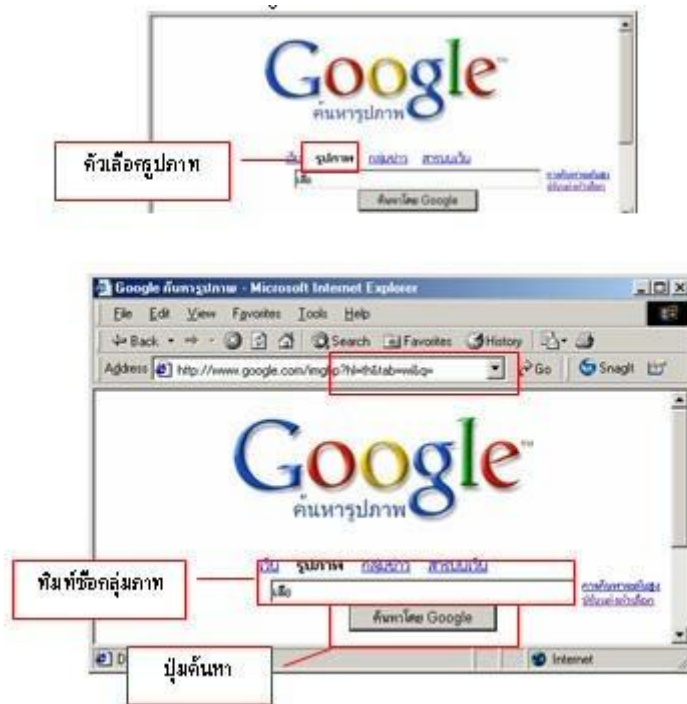

4. กดที่ปุ่ม “ค้นหา”

5. ระบบจะทำการค้นหาเว็บไซต์ที่ตรงกับ keyword ที่ต้องการ และแสดงออกมาในรูปแบบของ

ลิงค์พร้อม

การสืบค้นรูปภาพ

ขั้นตอนการสืบค้นรูปภาพด้วย Search Engine

1. ทำการเปิดเว็บไซต์ที่ให้บริการ <http://www.google.co.th/>
2. เลือกหัวข้อที่ต้องการค้น ในที่นี้จะเลือกหัวข้อ “รูปภาพ”
3. พิมพ์ keyword (ข้อความ) ที่ต้องการสืบค้นลงในช่อง text box
4. กดที่ปุ่ม “ค้นหา”
5. ระบบจะทำการค้นหารูปภาพที่ตรงกับ keyword ที่ต้องการ และแสดงรูปภาพที่ค้นหาพบ

การสืบค้นวิดีโอ

ขั้นตอนการสืบค้นวิดีโอด้วย Search Engine

1. ทำการเปิดเว็บไซต์ที่ให้บริการ <http://www.youtube.com/>
2. พิมพ์ keyword (ข้อความ) ที่ต้องการสืบค้นลงในช่อง text box

3. กดที่ปุ่ม “search”
4. ระบบจะทำการค้นหาวิดีโอที่ตรงกับ keyword ที่ต้องการ และแสดงวิดีโอที่ค้นหาพบ