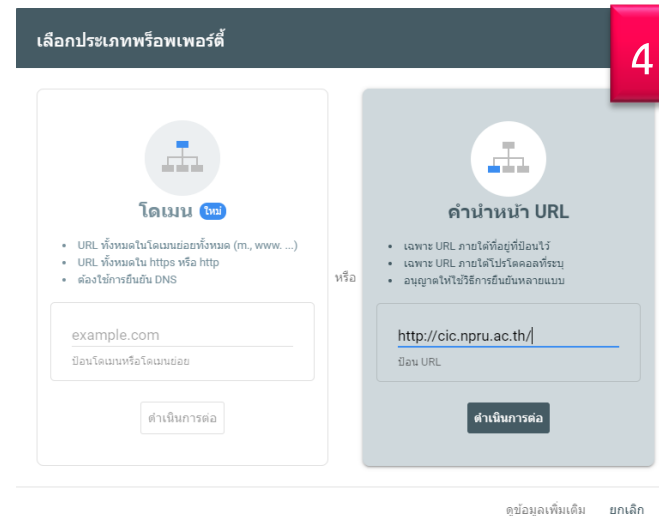

วิธีใช้ Google Webmaster Tools

1. เข้าเว็บ <https://www.google.com/webmasters/>
2. เข้าสู่ระบบด้วยอีเมลของมหาวิทยาลัย
3. เลือกเมนู “เพิ่มพรีอพเพอร์ตี้”
4. ใส่ลิงก์ของตนเองในช่อง “คำนำหน้า URL”
5. กด “ดำเนินการต่อ”
6. ยืนยันความเป็นเจ้าของตามวิธีที่ระบบแนะนำ
7. กด “เสร็จ”