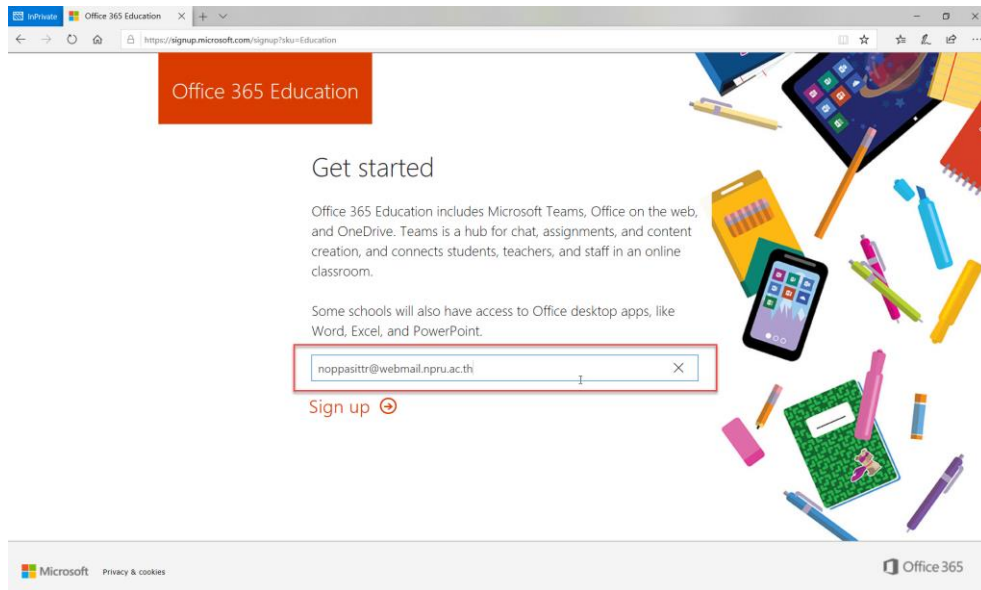

วิธีการสมัครใช้งาน

อาจารย์และนักศึกษาสมัครเข้าใช้งาน teams สำหรับสถาบันการศึกษาได้ที่ link นี้

<https://signup.microsoft.com/signup?sku=Education>

กรอกอีเมล webmail ของมหาวิทยาลัย สำหรับอาจารย์ใช้ User SSO ตามด้วย @webmail.npru.ac.th
สำหรับนักศึกษาใช้รหัสนักศึกษาตามด้วย @webmail.npru.ac.th

XXXXXXXX@webmail.npru.ac.th