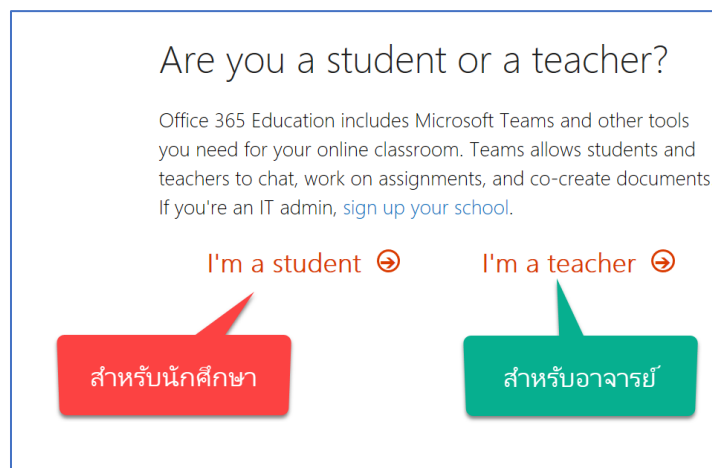

กำหนดสิทธิ์ในการเข้าใช้งาน สำหรับอาจารย์เลือก “I’m a student” สำหรับนักศึกษาเลือก “I’m a teacher”